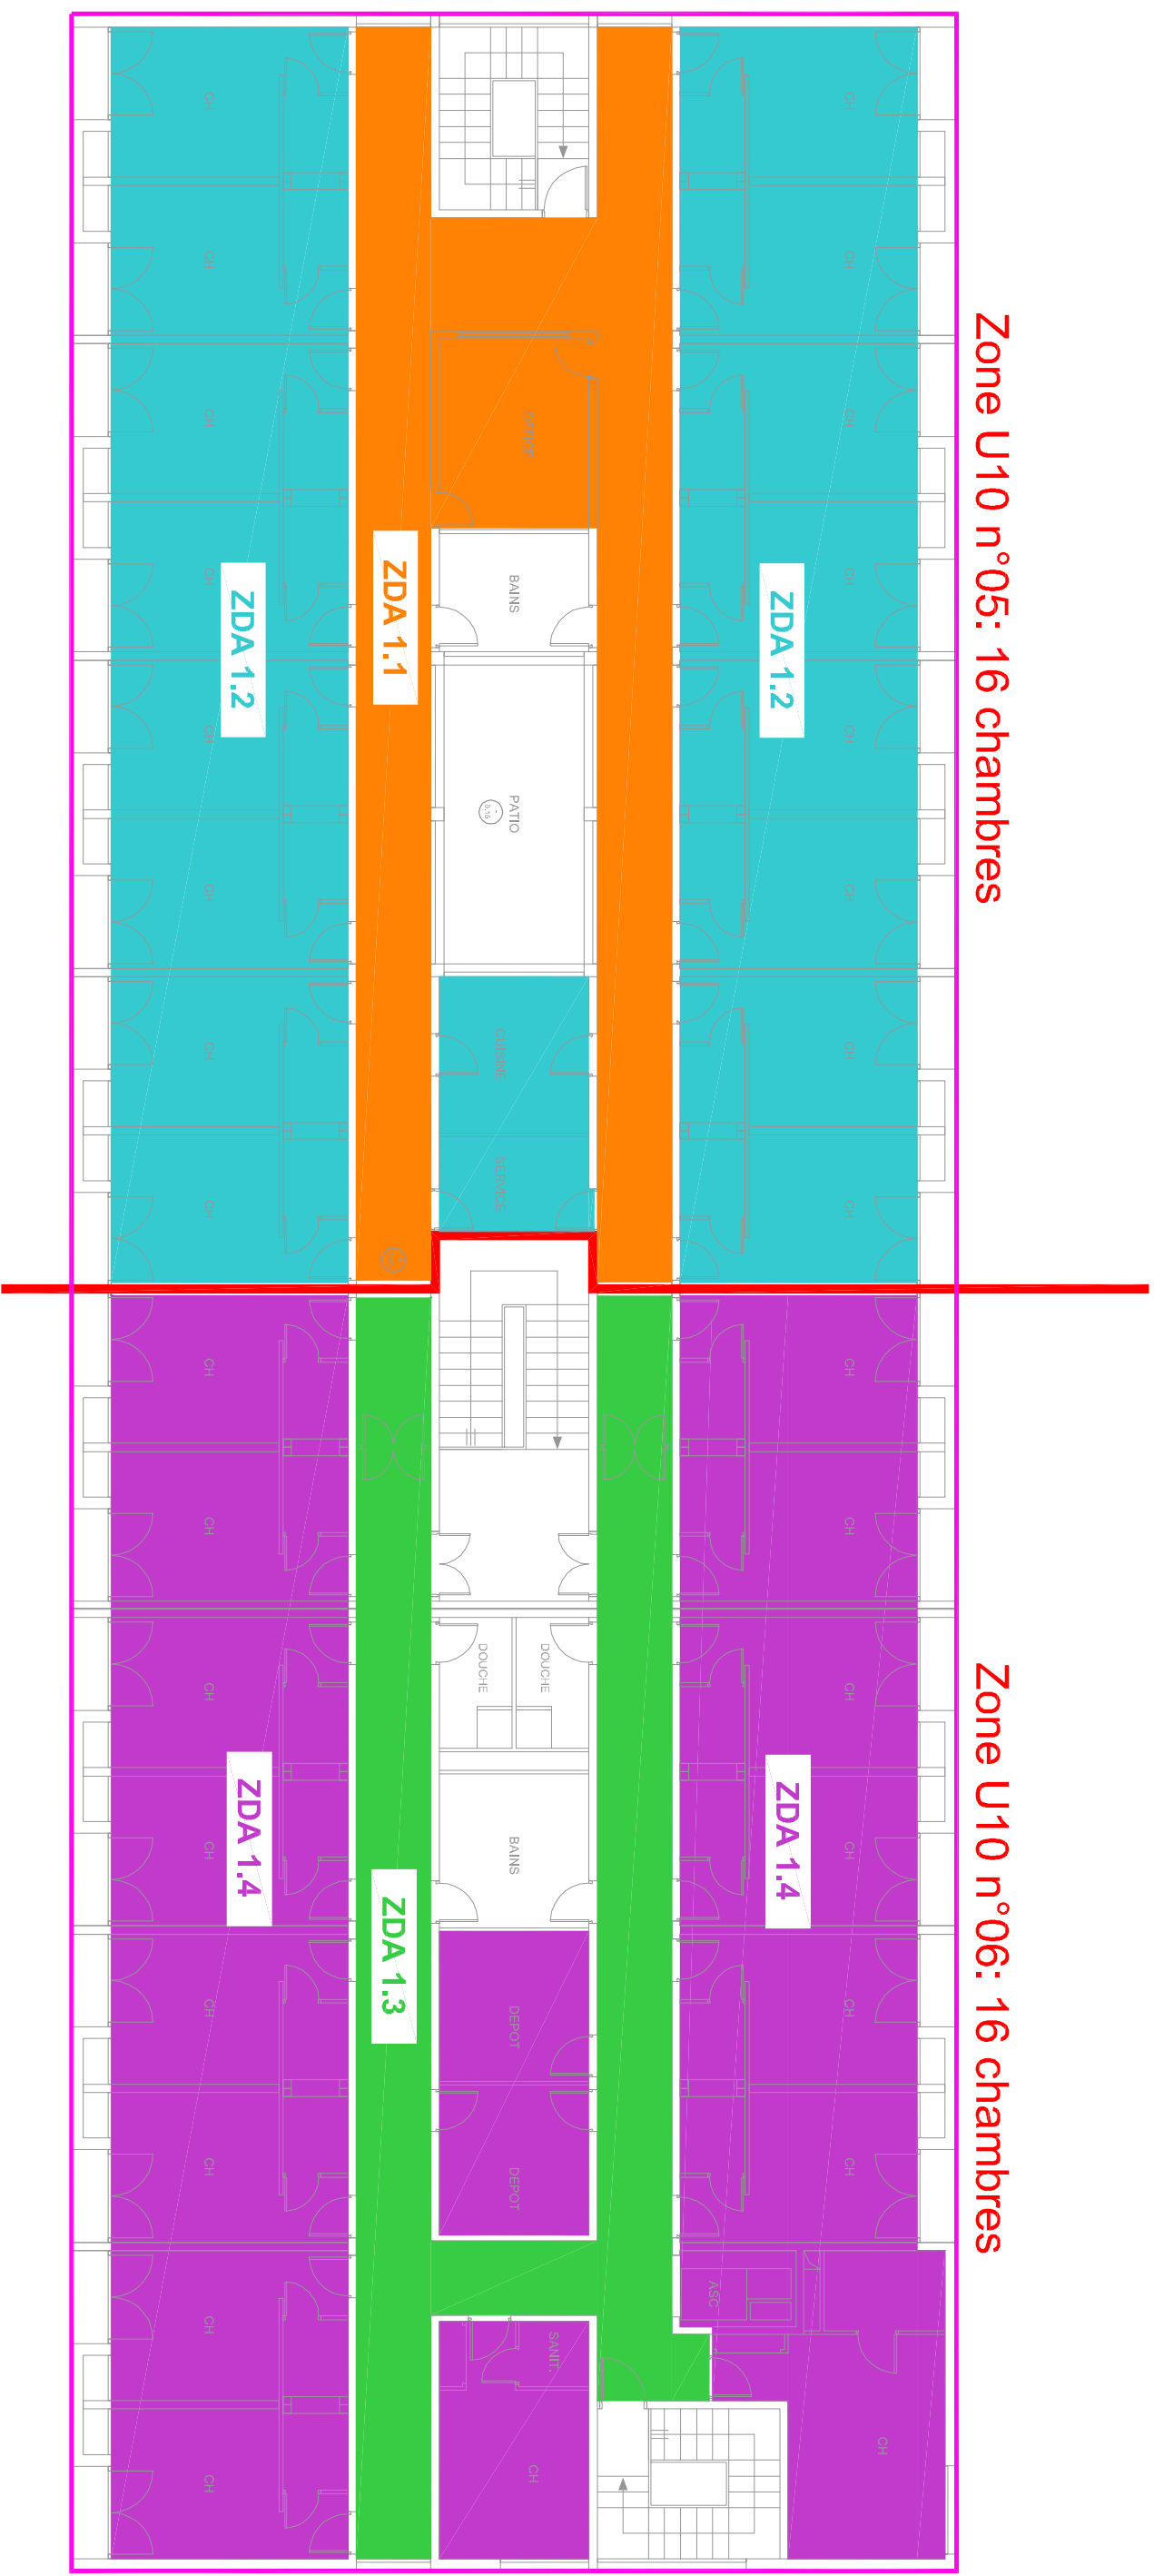

Zone U10 n°05: 16 chambres

Zone U10 n°06: 16 chambres

BET SEIFLU

Maison de retraite de Saint Germain la Ville

Projet de réhabilitation Sécurité Incendie

SSI 11

1er Etage

Avril 2010

Zones de Détection
Automatique: ZDA